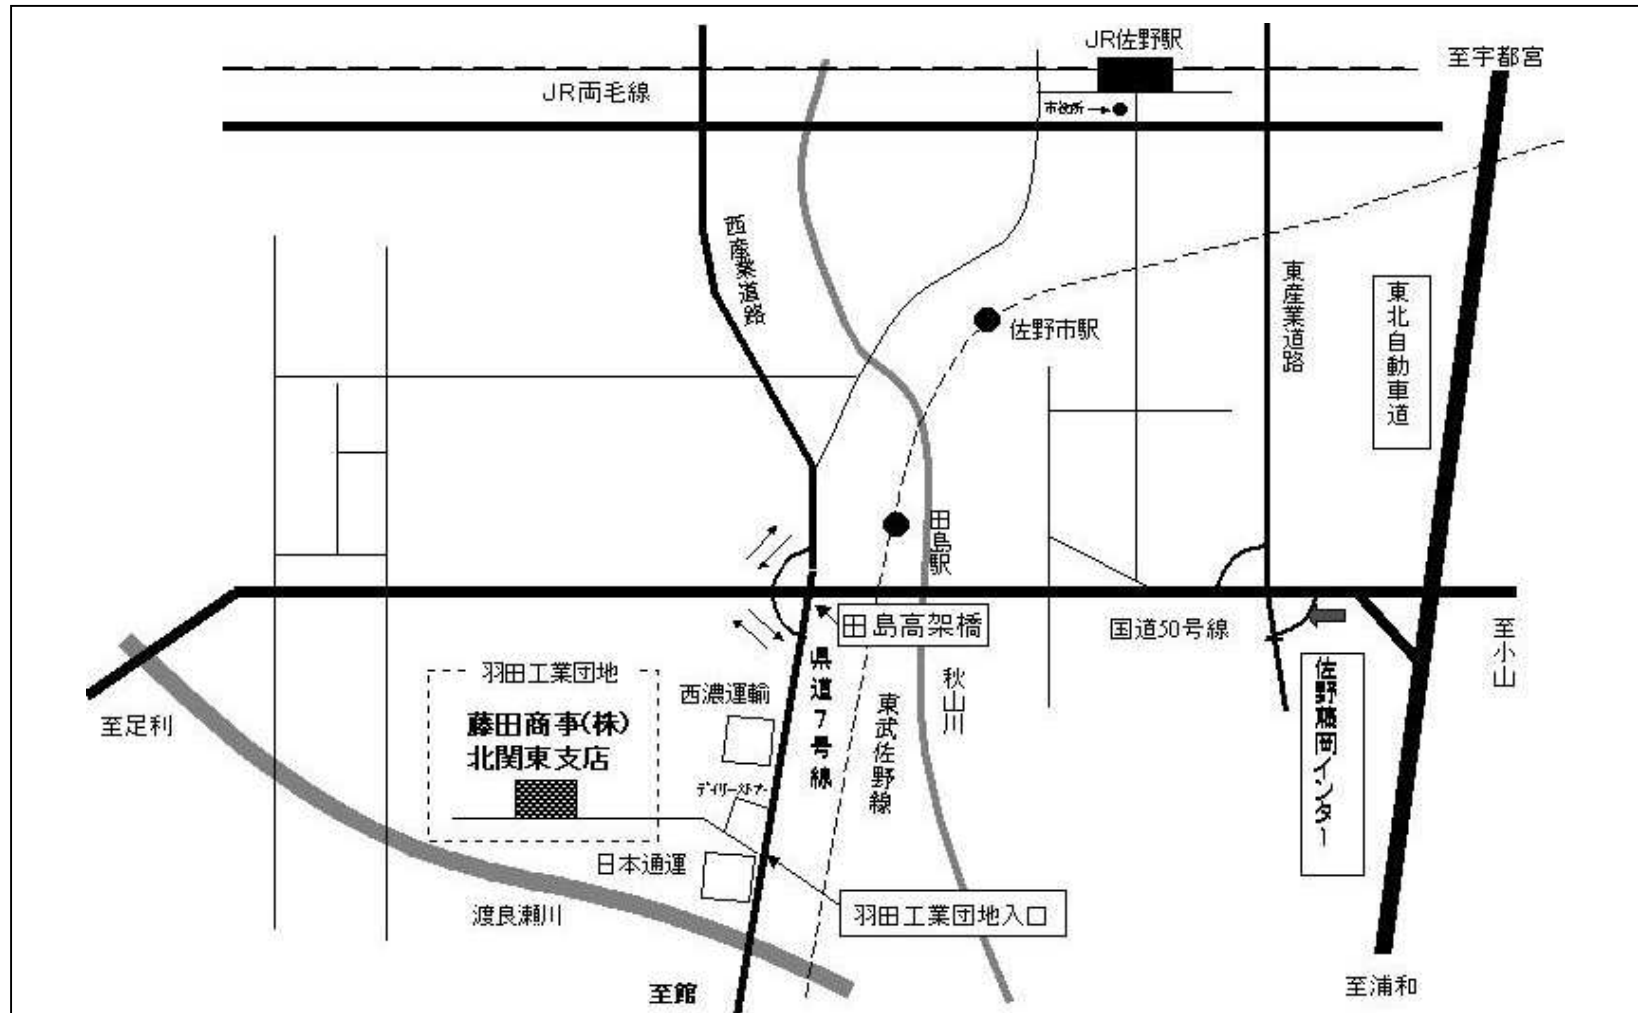

藤田商事(株)北関東支店／北関東鉄鋼センター 案内図

※ 東北自動車道佐野藤岡インターより約7キロ 約10分

※ 電車の場合：

・ 東武線浅草駅より特急りょうもう号にて1時間

 <<東武線館林駅よりタクシーで約15分>>

・ JR東北新幹線・東京駅～小山駅経由 両毛線佐野駅まで約1時間30分

 <<JR佐野駅よりタクシーで約15分>>

藤田商事株式会社 北関東支店